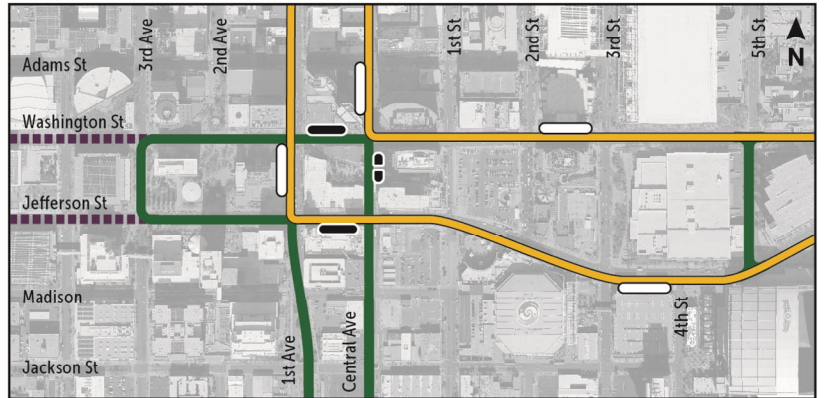

**Centro de la ciudad de Phoenix**

**LEYENDA**

-  Tren de Valley Metro/Estación
-  Extensión Sur Central/Centro de Conexiones/Plataforma de la estación
-  Extensión Capitol/I-10 West
-  Edificio de señalización
-  Estacionamiento Park-and-Ride
-  Subestación de Potencia de Tracción (TPSS)